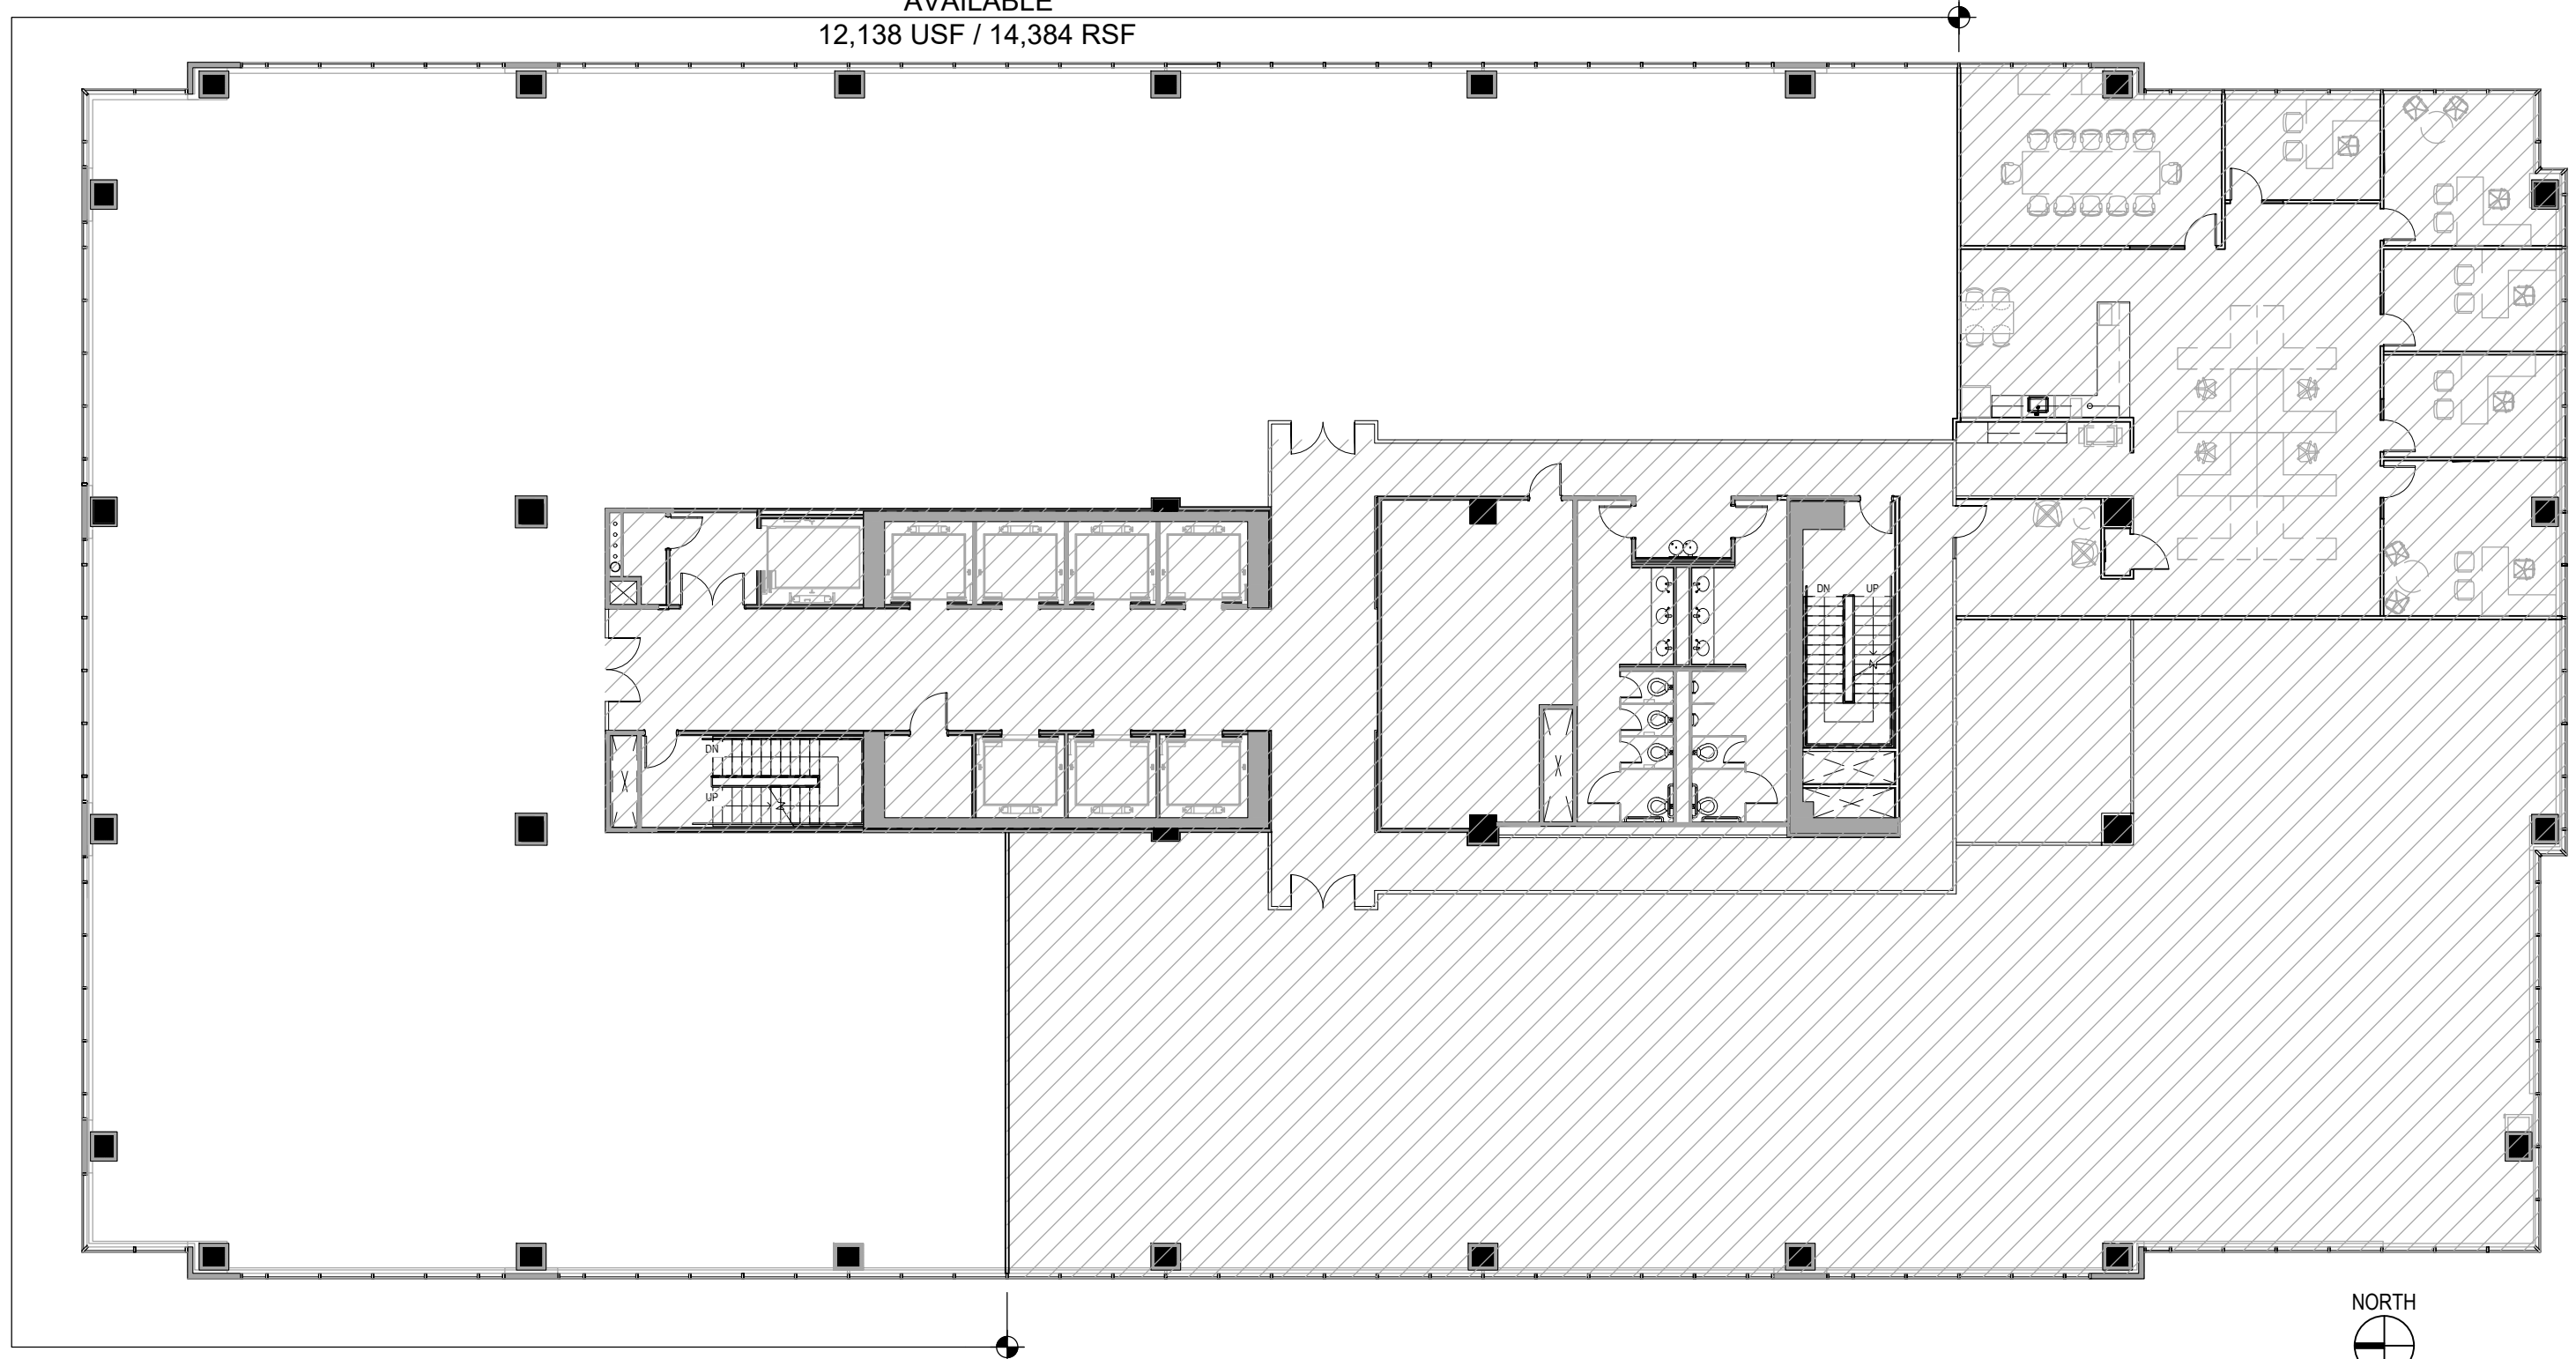

AVAILABLE
12,138 USF / 14,384 RSF

ENERGY TOWER IV
LEVEL 6 AVAILABLE SPACE

SCALE: 1/16" = 1'-0"

[VIRTUAL 3D TOUR](#)
[CLICK HERE](#)